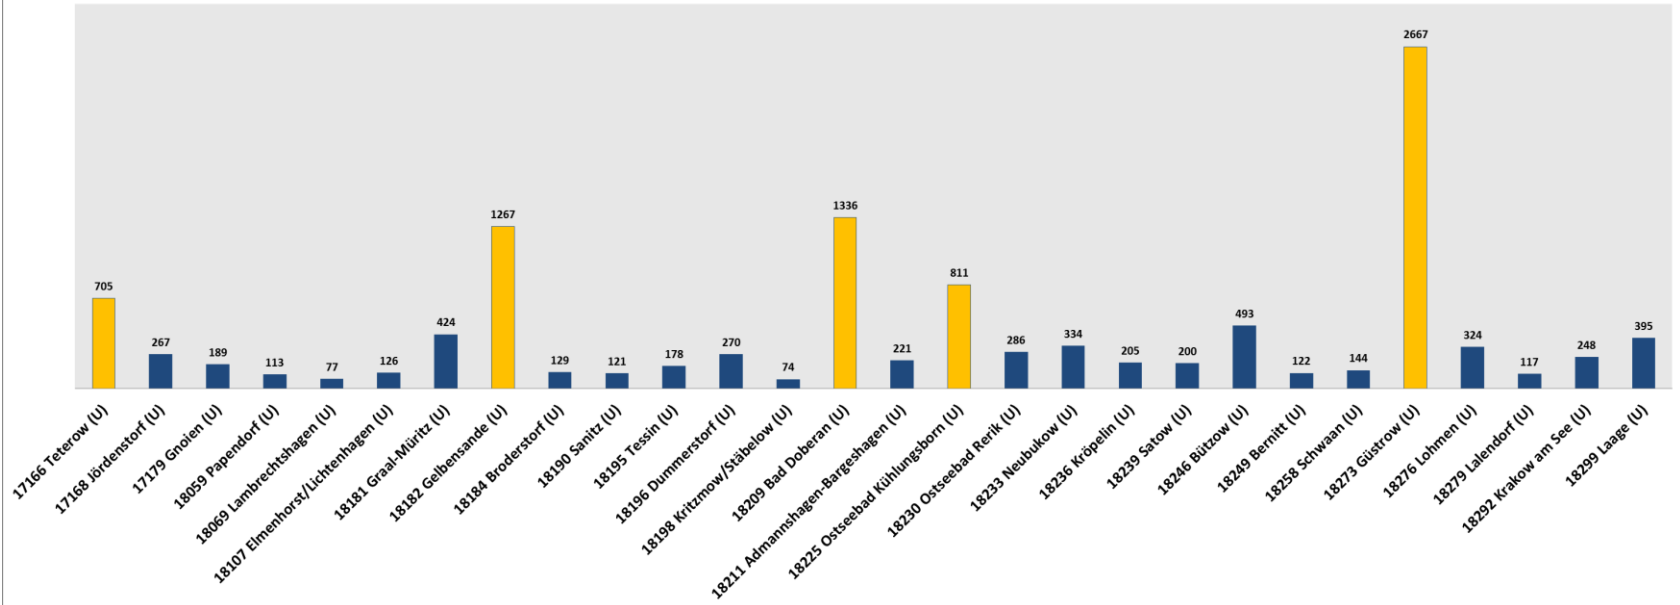

STATISTIK DER MIGRATION

IM LANDKREIS ROSTOCK

STICHTAG: 30.06.2022

Anzahl der 10 Hauptherkunftsländer im Landkreis Rostock

(Stichtag 30.06.2022)

Anzahl der Migrantinnen und Migranten nach PLZ-Bereichen im Landkreis Rostock (Stichtag: 30.06.2022)

Anzahl der Migrantinnen und Migranten nach Kontinenten im Landkreis Rostock

(Stichtag: 30.06.2022)

Anzahl der Migrantinnen und Migranten nach Altersstufen im Landkreis Rostock

(Stichtag: 30.06.2022)

So weit. So gut.