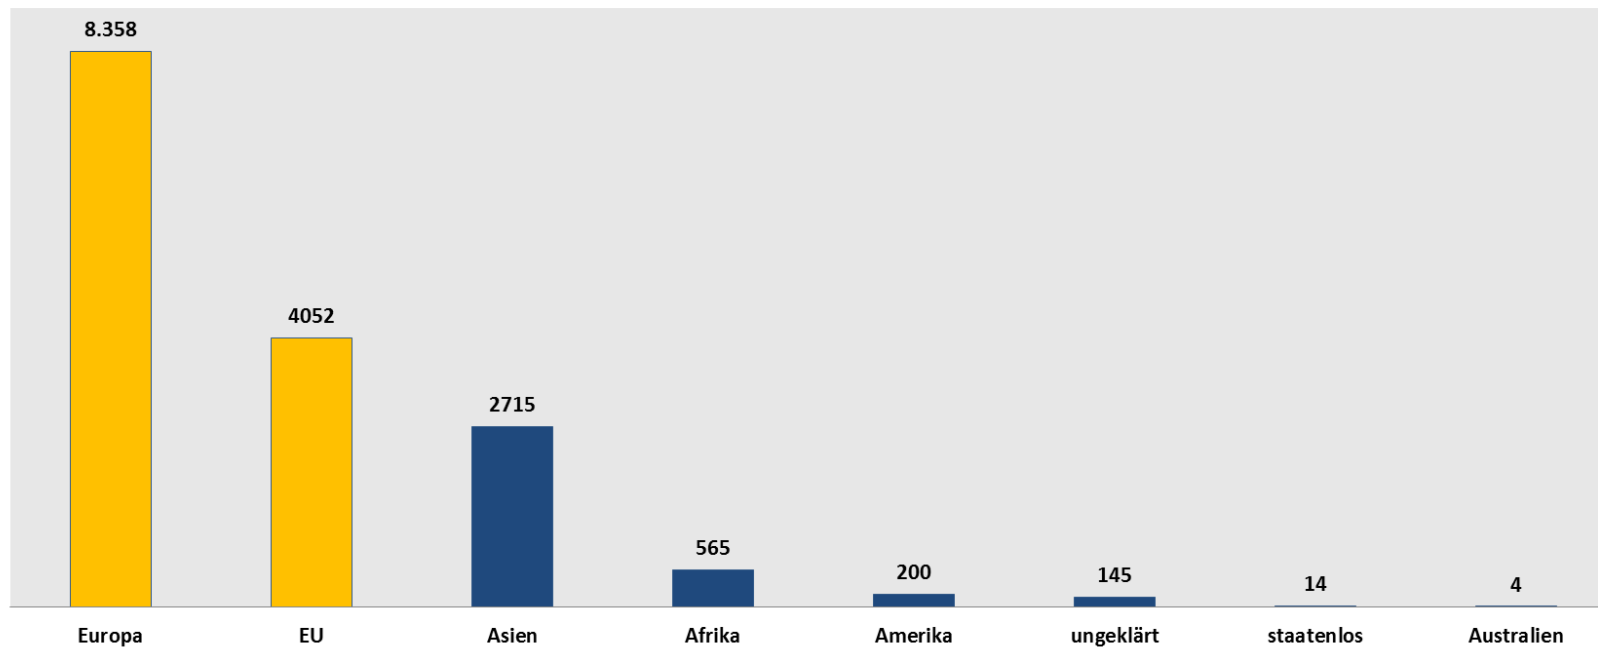

STATISTIK DER MIGRATION

IM LANDKREIS ROSTOCK

STICHTAG: 30.06.2022

Anzahl der 10 Hauptherkunftsländer im Landkreis Rostock

(Stichtag 30.06.2022)

Anzahl der Migrantinnen und Migranten nach PLZ-Bereichen im Landkreis Rostock (Stichtag: 30.06.2022)

Anzahl der Migrantinnen und Migranten nach Kontinenten im Landkreis Rostock

(Stichtag: 30.06.2022)

Anzahl der Migrantinnen und Migranten nach Altersstufen im Landkreis Rostock

(Stichtag: 30.06.2022)

So weit. So gut.