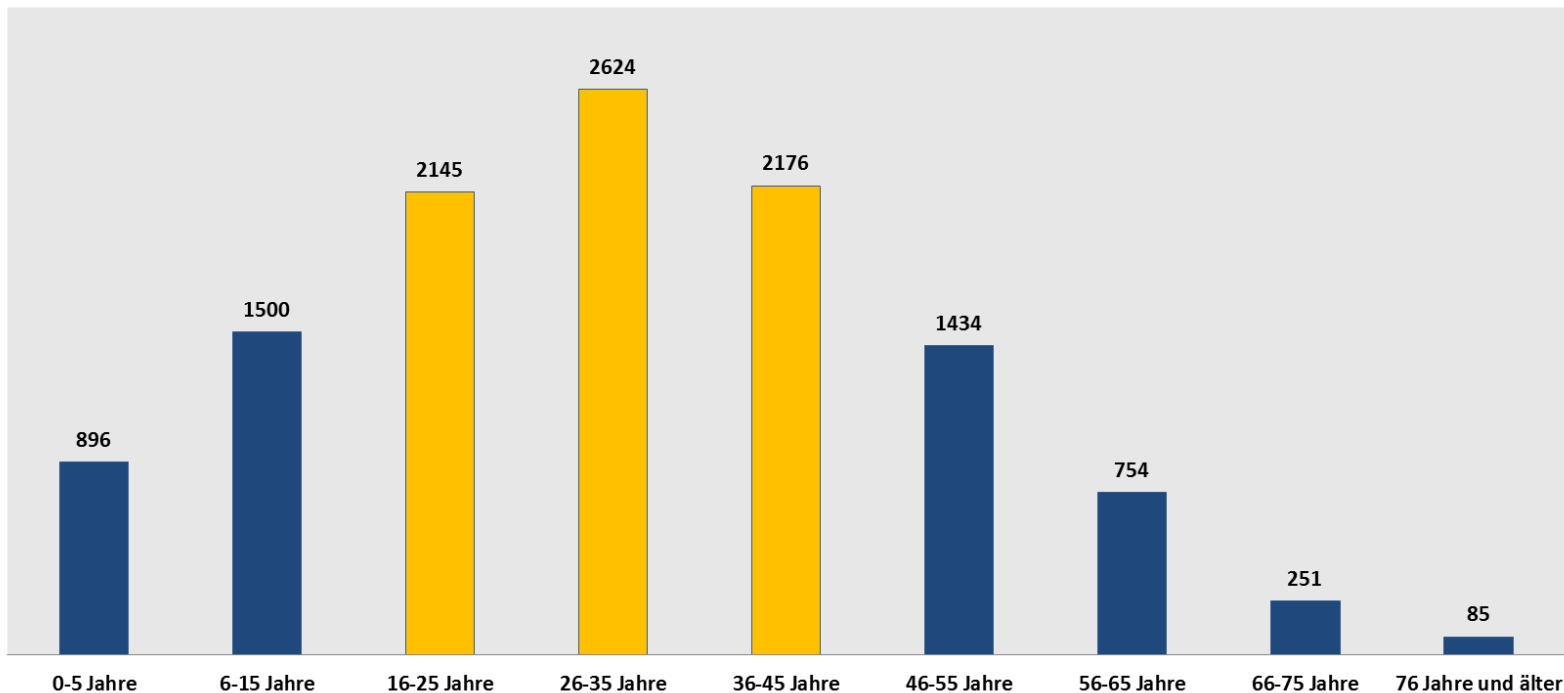

STATISTIK DER MIGRATION

IM LANDKREIS ROSTOCK

STICHTAG: 30.06.2022

Anzahl der 10 Hauptherkunftsländer im Landkreis Rostock

(Stichtag 30.06.2022)

Anzahl der Migrantinnen und Migranten nach PLZ-Bereichen im Landkreis Rostock (Stichtag: 30.06.2022)

Anzahl der Migrantinnen und Migranten nach Kontinenten im Landkreis Rostock

(Stichtag: 30.06.2022)

Anzahl der Migrantinnen und Migranten nach Altersstufen im Landkreis Rostock

(Stichtag: 30.06.2022)

So weit. So gut.