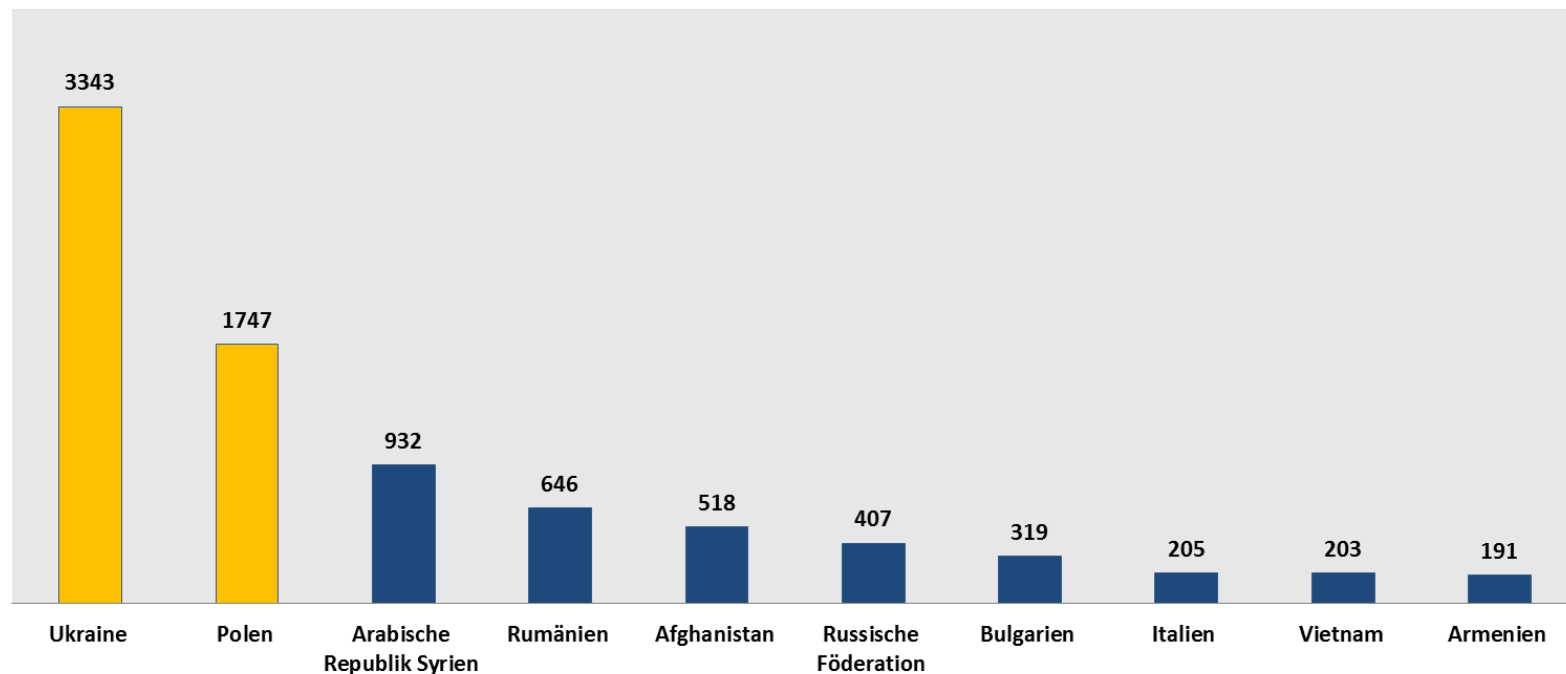

STATISTIK DER MIGRATION

IM LANDKREIS ROSTOCK

STICHTAG: 30.06.2022

Anzahl der 10 Hauptherkunftsländer im Landkreis Rostock

(Stichtag 30.06.2022)

Anzahl der Migrantinnen und Migranten nach PLZ-Bereichen im Landkreis Rostock (Stichtag: 30.06.2022)

Anzahl der Migrantinnen und Migranten nach Kontinenten im Landkreis Rostock

(Stichtag: 30.06.2022)

Anzahl der Migrantinnen und Migranten nach Altersstufen im Landkreis Rostock

(Stichtag: 30.06.2022)

So weit. So gut.