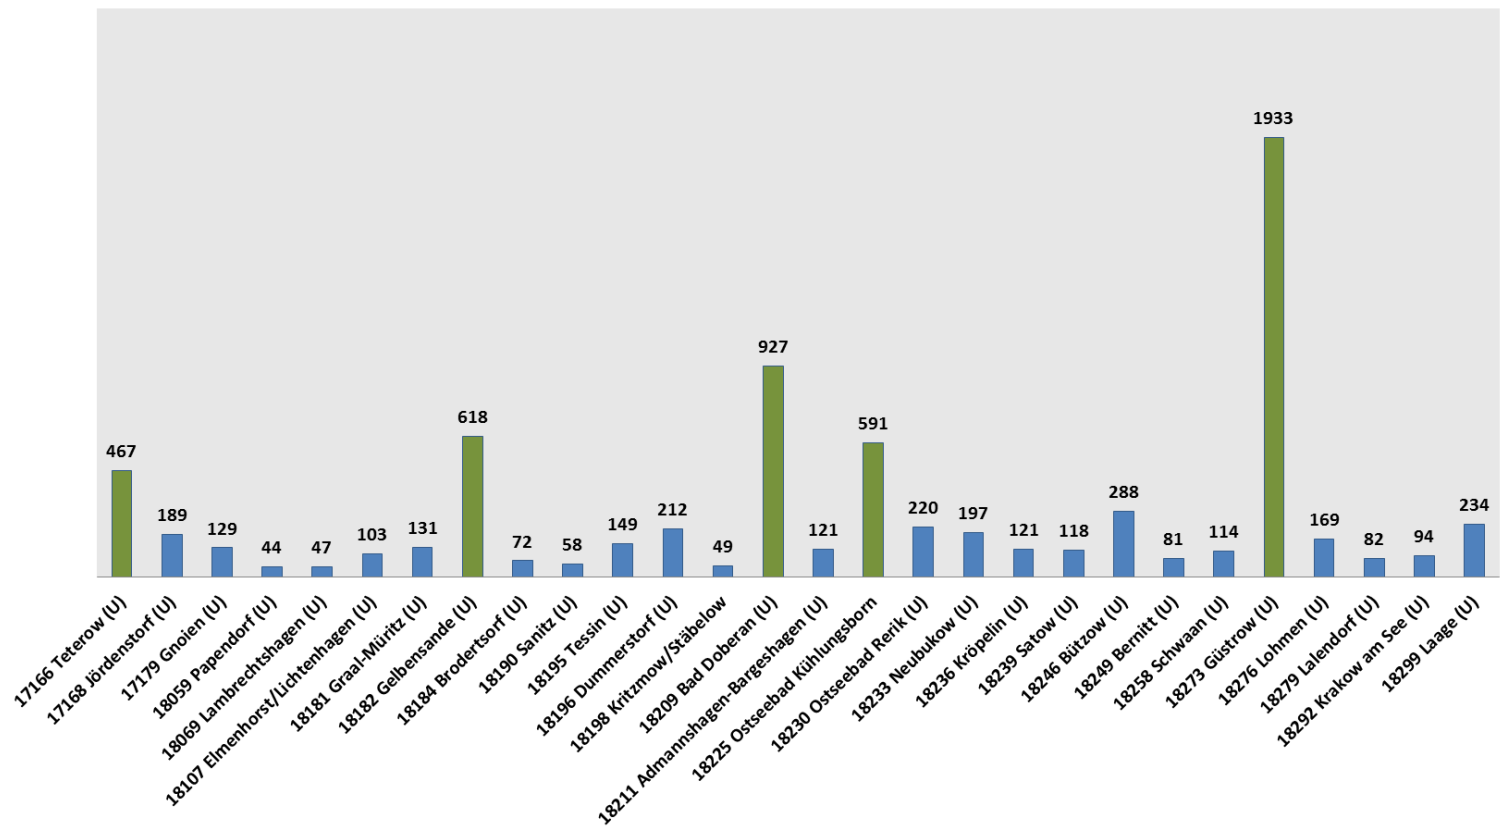

Statistik der Migration im Landkreis Rostock

**Anzahl der 10 Hauptherkunftsländer nach Nationalität im
Landkreis Rostock (Stand: 30.06.2020)**

Landkreis Rostock

Anzahl der Migrant*innen nach PLZ-Bereichen (Stand: 30.06.2020)

**Anzahl der Migrant*innen nach Kontinenten im
Landkreis Rostock (Stand: 30.06.2020)**

Anzahl der Migrant*innen nach Altersgruppen

(Stand: 30.06.2020)