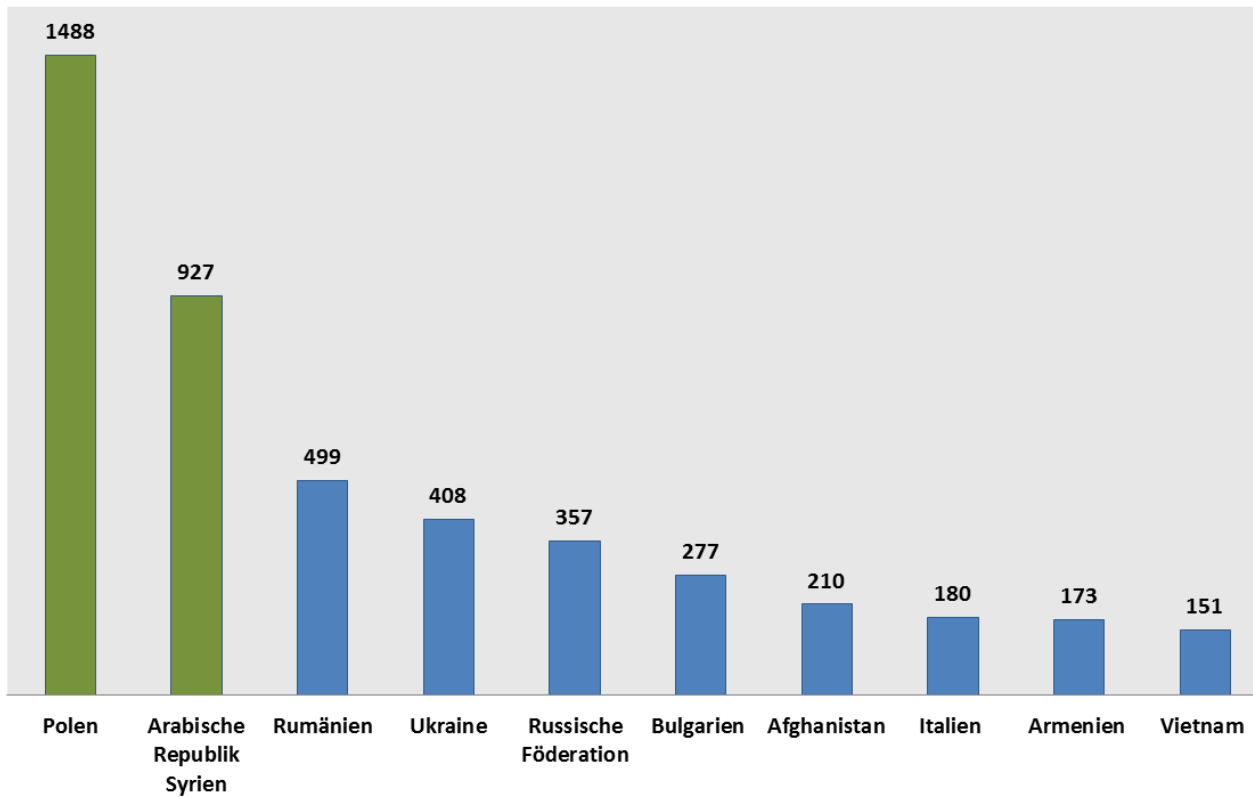

Statistik der Migration im Landkreis Rostock

**Anzahl der 10 Hauptherkunftsländer nach Nationalität im
Landkreis Rostock (Stand: 30.06.2020)**

Landkreis Rostock

Anzahl der Migrant*innen nach PLZ-Bereichen (Stand: 30.06.2020)

**Anzahl der Migrant*innen nach Kontinenten im
Landkreis Rostock (Stand: 30.06.2020)**

Anzahl der Migrant*innen nach Altersgruppen

(Stand: 30.06.2020)